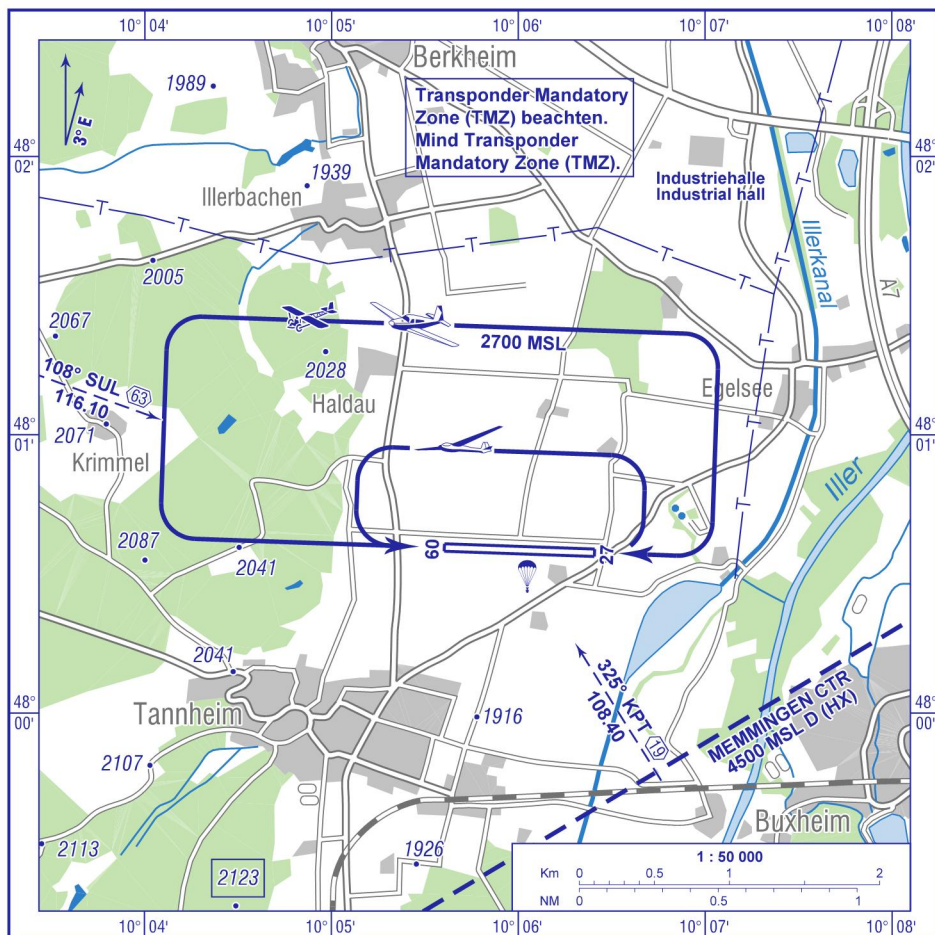

FIS
LANGEN INFORMATION
128.950

TANNHEIM INFO
122.830 En/Ge (15 NM 3000 ft GND)

Berichtigung: TANNHEIM INFO (8.33 kHz), FIS.
Correction: TANNHEIM INFO (8.33 kHz), FIS.

Überflüge der Gemeinden Tannheim, Illerbach, Berkheim, Egelsee sowie des Flugplatzes (starker Fallschirmsprungbetrieb) sind möglichst zu vermeiden.

Overflights of Tannheim, Illerbach, Berkheim, Egelsee as well as the aerodrome (intensive parachute operation) shall be avoided, if possible.

Berichtigung: Gebäude, QFU, Topografie.
Correction: Buildings, QFU, topo.

RWY (MAG)	Dimensions	Surface	Strength	TORA	LDA
09 (089) 27 (269)	1022 x 30 m	Gras	2000 kg MPW PPR 3000 kg MPW HEL 6000 kg MPW	842 m 710 m	710 m 842 m

Motorgetriebene Luftfahrzeuge dürfen weder starten noch landen, wenn die gelbe Warnblinkleuchte auf der Segelflug-Schleppwinde in Betrieb ist.