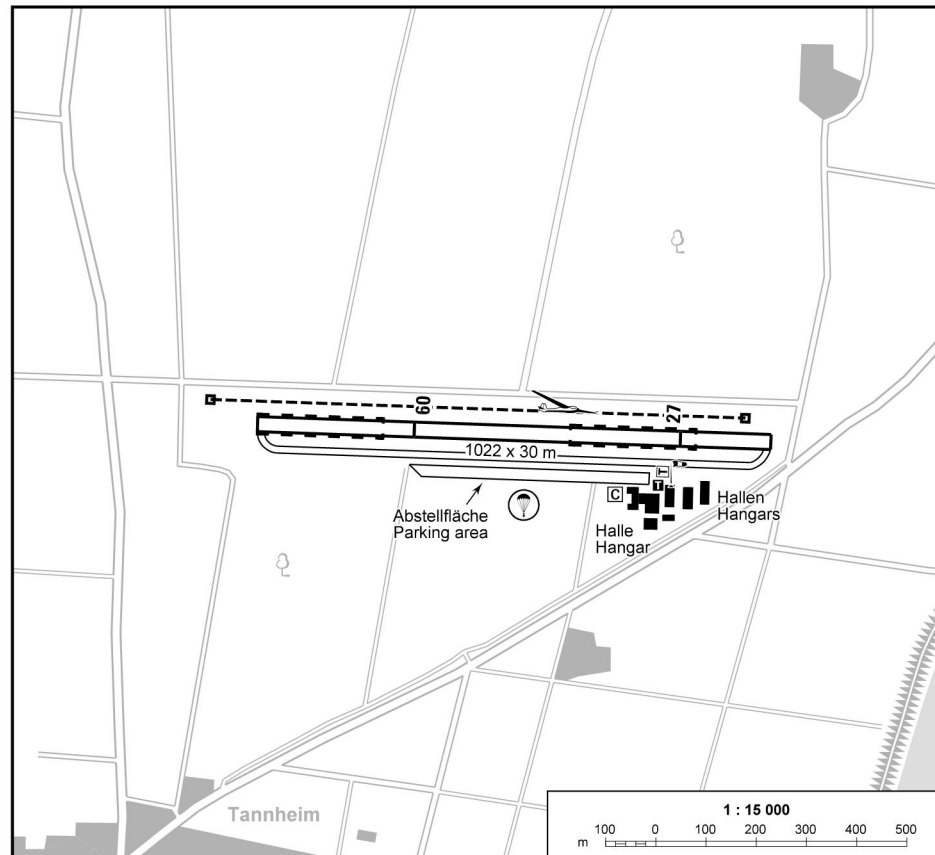

FIS
LANGEN INFORMATION
128.950

TANNHEIM INFO
122.830 En/Ge (15 NM 3000 ft GND)

Berichtigung: TANNHEIM INFO (8.33 kHz), FIS.
Correction: TANNHEIM INFO (8.33 kHz), FIS.

Überflüge der Gemeinden Tannheim, Illerbach, Berkheim, Egelsee sowie des Flugplatzes (starker Fallschirmsprungbetrieb) sind möglichst zu vermeiden.

Overflights of Tannheim, Illerbach, Berkheim, Egelsee as well as the aerodrome (intensive parachute operation) shall be avoided, if possible.

Berichtigung: Gebäude, QFU, Topografie.
Correction: Buildings, QFU, topo.

RWY (MAG)	Dimensions	Surface	Strength	TORA	LDA
09 (089) 27 (269)	1022 x 30 m	Gras	2000 kg MPW PPR 3000 kg MPW HEL 6000 kg MPW	842 m 710 m	710 m 842 m

Motorgetriebene Luftfahrzeuge dürfen weder starten noch landen, wenn die gelbe Warnblinkleuchte auf der Segelflug-Schleppwinde in Betrieb ist.